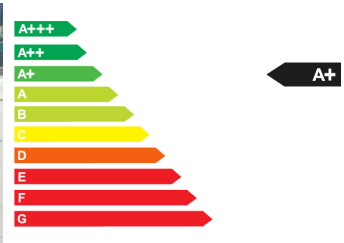

CITROËN C4 Shine BLHDI130 EAT8 Autom. Full-LED, S-Dach

Gebrauchtwagen

Druckdatum: 21.01.2022

Preis: 30.990 € MwSt. ausweisbar

Fahrzeugnummer: 329352461

Fahrzeugdaten

Preis	30.990 €
Aufbauart	Limousine
Farbe	grau (LACKIERUNG PLATINIUM-GRAU/)
Türen	5
Getriebeart	Automatik
Leistung	96 kW (131 PS)
Kraftstoff	Diesel
Kilometerstand	10 km
Erstzulassung	04/2021

Verbrauch und Umwelt

Schadstoffklasse	6D
Umweltplakette	
CO2-Emiss. komb. *	100,00 g/km
Verbrauch innerorts *	4,20 l/100km
Verbrauch außerorts *	3,50 l/100km
Verbrauch kombiniert *	3,80 l/100km
CO2-Effizienzklasse	A+

*) Weitere Informationen zum offiziellen Kraftstoffverbrauch und den offiziellen spezifischen CO2-Emissionen neuer Personenkraftwagen können dem „Leitfaden über den Kraftstoffverbrauch, die CO2-Emissionen und den Stromverbrauch neuer Personenkraftwagen“ entnommen werden, der an allen Verkaufsstellen und bei der Deutschen Automobil Treuhand GmbH (DAT) unentgeltlich erhältlich ist.

PEUGEOT Autohaus Rubeck GmbH

Obere Kaiserstrasse 14-18 · 66386 St.Ingbert

Tel.: 06894 - 590 930 · Fax: 06894 - 590 932 4 · n.rubeck@autohaus-rubeck.de

Für die inhaltliche Richtigkeit der Darstellung wird keine Haftung übernommen. Es handelt sich nicht um ein konkretes annahmefähiges Angebot. Zwischenverkauf der Produkte vorbehalten. Verbindliche Informationen nur bei Ihrem Partner PEUGEOT Autohaus Rubeck GmbH.