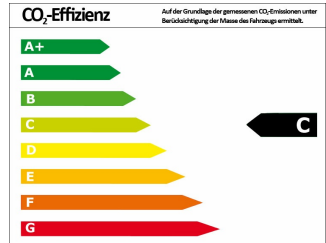

PEUGEOT 108 Allure Klimaautomatik Kamera Standheizung

Gebrauchtwagen

Druckdatum: 25.09.2021

Preis: 11.750 €

Fahrzeugnummer: 313014534

Fahrzeugdaten

Preis	11.750 €
Aufbauart	Limousine
Türen	5
Getriebeart	Schaltgetriebe
Leistung	60 kW (82 PS)
Kraftstoff	Benzin
Kilometerstand	21.276 km
Erstzulassung	02/2018

Verbrauch und Umwelt

Schadstoffklasse	6
Umweltplakette	
CO₂-Emiss. komb. *	102,00 g/km
Verbrauch innerorts *	5,40 l/100km
Verbrauch außerorts *	3,70 l/100km
Verbrauch kombiniert *	4,30 l/100km
CO₂-Effizienzklasse	C

*) Weitere Informationen zum offiziellen Kraftstoffverbrauch und den offiziellen spezifischen CO₂-Emissionen neuer Personenkraftwagen können dem „Leitfaden über den Kraftstoffverbrauch, die CO₂-Emissionen und den Stromverbrauch neuer Personenkraftwagen“ entnommen werden, der an allen Verkaufsstellen und bei der Deutschen Automobil Treuhand GmbH (DAT) unentgeltlich erhältlich ist.

PEUGEOT Autohaus Rubeck GmbH

Obere Kaiserstrasse 14-18 · 66386 St.Ingbert

Tel.: 06894 - 590 930 · Fax: 06894 - 590 932 4 · n.rubeck@autohaus-rubeck.de

Für die inhaltliche Richtigkeit der Darstellung wird keine Haftung übernommen. Es handelt sich nicht um ein konkretes annahmefähiges Angebot. Zwischenverkauf der Produkte vorbehalten. Verbindliche Informationen nur bei Ihrem Partner PEUGEOT Autohaus Rubeck GmbH.