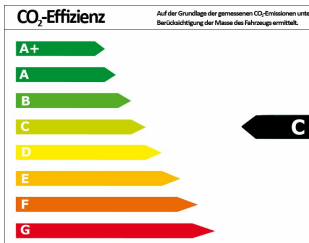

KIA Rio Dream Team Klimaautom. Sitzheizung Einparkhilf

Gebrauchtwagen

Druckdatum: 25.09.2021

Preis: 8.990 €

Fahrzeugnummer: 311496640

Fahrzeugdaten

Preis	8.990 €
Aufbauart	Limousine
Farbe	schwarz (AURORASCHWARZ MET.)
Türen	5
Getriebeart	Schaltgetriebe
Leistung	63 kW (86 PS)
Kraftstoff	Benzin
Kilometerstand	52.000 km
Erstzulassung	09/2015

Verbrauch und Umwelt

Schadstoffklasse	6
Umweltplakette	
CO ₂ -Emiss. komb. *	119,00 g/km
Verbrauch innerorts *	6,00 l/100km
Verbrauch außerorts *	4,30 l/100km
Verbrauch kombiniert *	5,00 l/100km
CO ₂ -Effizienzklasse	C