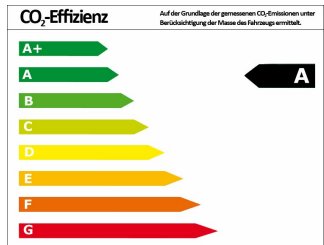

CITROEN Berlingo Shine M Blue HDI 130 EAT 8 KAMERA,PDC !

Gebrauchtwagen

Druckdatum: 22.04.2021

Preis: 26.890 € MwSt. ausweisbar

Fahrzeugnummer: 309125893

Fahrzeugdaten

Preis	26.890 €
Aufbauart	Kombi
Farbe	grau (LACKIERUNG PLATINIUM-GRAU/)
Türen	5
Getriebeart	Automatik
Leistung	96 kW (131 PS)
Kraftstoff	Diesel
Kilometerstand	32.600 km
Erstzulassung	05/2019

Verbrauch und Umwelt

Schadstoffklasse	6D_TEMP
Umweltplakette	
CO₂-Emiss. komb. *	117,00 g/km
Verbrauch innerorts *	4,70 l/100km
Verbrauch außerorts *	4,30 l/100km
Verbrauch kombiniert *	4,40 l/100km
CO₂-Effizienzklasse	A

*) Weitere Informationen zum offiziellen Kraftstoffverbrauch und den offiziellen spezifischen CO₂-Emissionen neuer Personenkraftwagen können dem „Leitfaden über den Kraftstoffverbrauch, die CO₂-Emissionen und den Stromverbrauch neuer Personenkraftwagen“ entnommen werden, der an allen Verkaufsstellen und bei der Deutschen Automobil Treuhand GmbH (DAT) unentgeltlich erhältlich ist.

PEUGEOT Autohaus Rubeck GmbH

Obere Kaiserstrasse 14-18 · 66386 St.Ingbert

Tel.: 06894 - 590 930 · Fax: 06894 - 590 932 4 · n.rubeck@autohaus-rubeck.de

Für die inhaltliche Richtigkeit der Darstellung wird keine Haftung übernommen. Es handelt sich nicht um ein konkretes annahmefähiges Angebot. Zwischenverkauf der Produkte vorbehalten. Verbindliche Informationen nur bei Ihrem Partner PEUGEOT Autohaus Rubeck GmbH.