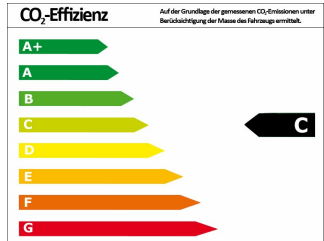

PEUGEOT 308 Allure GT line P Tech 130 Start & Stop Navi

Gebrauchtwagen

Druckdatum: 27.09.2020

Preis: 17.990 €

Fahrzeugnummer: 291693196

Fahrzeugdaten

Preis	17.990 €
Aufbauart	Limousine
Farbe	schwarz (Perla Nera)
Türen	5
Getriebeart	Schaltgetriebe
Leistung	96 kW (131 PS)
Kraftstoff	Benzin
Kilometerstand	59.228 km
Erstzulassung	06/2017

Verbrauch und Umwelt

Schadstoffklasse	6
Umweltplakette	
CO₂-Emiss. komb. *	120,00 g/km
Verbrauch innerorts *	6,50 l/100km
Verbrauch außerorts *	4,50 l/100km
Verbrauch kombiniert *	5,20 l/100km
CO₂-Effizienzklasse	C

*) Weitere Informationen zum offiziellen Kraftstoffverbrauch und den offiziellen spezifischen CO₂-Emissionen neuer Personenkraftwagen können dem „Leitfaden über den Kraftstoffverbrauch, die CO₂-Emissionen und den Stromverbrauch neuer Personenkraftwagen“ entnommen werden, der an allen Verkaufsstellen und bei der Deutschen Automobil Treuhand GmbH (DAT) unentgeltlich erhältlich ist.

Ausstattung

- EURO 6
- Alufelgen
- Einparkhilfe
- Elektron. Stabilitätsprogramm (ESP)
- Metallic
- Nebelscheinwerfer
- Elektronische Wegfahrsperrung
- Regensensor
- Antiblockiersystem (ABS)
- Bordcomputer
- Fensterheber elektrisch
- Teilleder
- Navigation
- Servolenkung
- Zentralverriegelung
- Fahrgastsitzplätze: 5

PEUGEOT Autohaus Rubeck GmbH

Obere Kaiserstrasse 14-18 · 66386 St.Ingbert

Tel.: 06894 - 590 930 · Fax: 06894 - 590 932 4 · n.rubeck@autohaus-rubeck.de

Für die inhaltliche Richtigkeit der Darstellung wird keine Haftung übernommen. Es handelt sich nicht um ein konkretes annahmefähiges Angebot. Zwischenverkauf der Produkte vorbehalten. Verbindliche Informationen nur bei Ihrem Partner PEUGEOT Autohaus Rubeck GmbH.