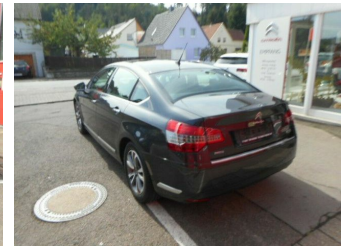

CITROEN C5 BlueHDi 150 S&S Exclusive NAVI,EURO 6 !!!

Gebrauchtwagen

Druckdatum: 15.10.2019

Preis: 14.990 € MwSt. ausweisbar

Fahrzeugnummer: 282313941

Fahrzeugdaten

Preis	14.990 €
Aufbauart	Limousine
Farbe	grau (Haria grau)
Türen	5
Getriebeart	Schaltgetriebe
Leistung	110 kW (150 PS)
Kraftstoff	Diesel
Kilometerstand	120.100 km
Erstzulassung	03/2016