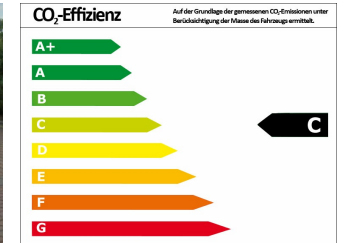

FIAT 500c Lounge 0.9 Twinair 85 Mirror Navi PDC DAB

Gebrauchtwagen

Druckdatum: 17.11.2019

Preis: 16.490 €

Fahrzeugnummer: 281232935

Fahrzeugdaten

Preis	16.490 €
Aufbauart	Cabrio
Farbe	weiß (Ghiaccio)
Türen	3
Getriebeart	Schaltgetriebe
Leistung	63 kW (86 PS)
Kraftstoff	Benzin
Kilometerstand	10 km
Erstzulassung	08/2019

Verbrauch und Umwelt

Schadstoffklasse	6
Umweltplakette	
CO₂-Emiss. komb. *	111,00 g/km
Verbrauch innerorts	6,10 l/100km
Verbrauch außerorts	4,20 l/100km
Verbrauch kombiniert *	4,80 l/100km
CO₂-Effizienzklasse	C

*) Weitere Informationen zum offiziellen Kraftstoffverbrauch und den offiziellen spezifischen CO₂-Emissionen neuer Personenkraftwagen können dem „Leitfaden über den Kraftstoffverbrauch, die CO₂-Emissionen und den Stromverbrauch neuer Personenkraftwagen“ entnommen werden, der an allen Verkaufsstellen und bei der Deutschen Automobil Treuhand GmbH (DAT) unentgeltlich erhältlich ist.

PEUGEOT Autohaus Rubeck GmbH

Obere Kaiserstrasse 14-18 · 66386 St.Ingbert

Tel.: 06894 - 590 930 · Fax: 06894 - 590 932 4 · n.rubeck@autohaus-rubeck.de

Für die inhaltliche Richtigkeit der Darstellung wird keine Haftung übernommen. Es handelt sich nicht um ein konkretes annahmefähiges Angebot. Zwischenverkauf der Produkte vorbehalten. Verbindliche Informationen nur bei Ihrem Partner PEUGEOT Autohaus Rubeck GmbH.