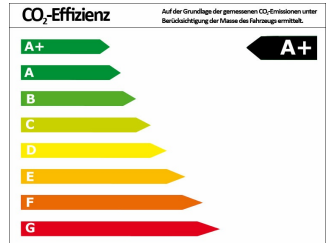

PEUGEOT 2008 Allure BlueHDI 120 EURO 6 Start & Stop Nav

Gebrauchtwagen

Druckdatum: 15.10.2019

Preis: 14.990 €

Fahrzeugnummer: 239928555

Fahrzeugdaten

Preis	14.990 €
Aufbauart	Geländewagen
Farbe	grau (spirit grau)
Türen	5
Getriebeart	Schaltgetriebe
Leistung	88 kW (120 PS)
Kraftstoff	Diesel
Kilometerstand	43.525 km
HU & AU neu	Ja
Erstzulassung	04/2015

Verbrauch und Umwelt

Schadstoffklasse	6
Umweltplakette	
CO ₂ -Emiss. komb. *	96,00 g/km
Verbrauch innerorts	4,30 l/100km
Verbrauch außerorts	3,30 l/100km
Verbrauch kombiniert *	3,70 l/100km
CO ₂ -Effizienzklasse	A+

Ausstattung

- EURO 6
- Alufelgen
- Einparkhilfe
- Elektron. Stabilitätsprogramm (ESP)
- Teilleder schwarz
- Navigation
- Partikelfilter
- Elektronische Wegfahrsperrung
- Zentralverriegelung
- Aussenspiegel elektr.
- Antiblockiersystem (ABS)
- Bordcomputer
- Fensterheber elektrisch
- Klimaautomatik
- Metallic
- Nebelscheinwerfer
- Servolenkung
- Lichtautomatik
- Regensensor
- Fahrgastsitzplätze: 5

Beschreibung

- HUAU NEU
- EURO5
- Diesel mit Partikelfilter
- GRÜNE-Umweltplakette
- Start-Stopp-Automatik (weniger Verbrauch und weniger CO2 Emission)
- 5 Sitzplätze
- Polsterfarbe: schwarz
- 6-Gang
- Geschwindigkeitsregelanlage / Tempomat
- Navigationssystem
- Klimaautomatik
- Leichtmetallfelgen 17 Zoll
- Ganzjahresreifen
- PDC Einparkhilfe mit akustischen Warnsignal
- Bordcomputer mit Multifunktionsanzeige
- Reifenkontrollanzeige
- Spiegel automatisch abblendbar
- 4x elektrische Fensterheber
- elektr. Außenspiegel
- elektr. Außenspiegel abklappbar
- Zentralverriegelung mit Fernbed.
- Radio/CD-Player
- Lederlenkrad
- 6 Airbags
- Elektronisches-Stabilitäts-Programm (ESP)
- Antiblockiersystem (ABS)
- Nebelscheinwerfer
- ISOFIX Kindersitzhalterung
- Fahrersitz höhenverstellbar